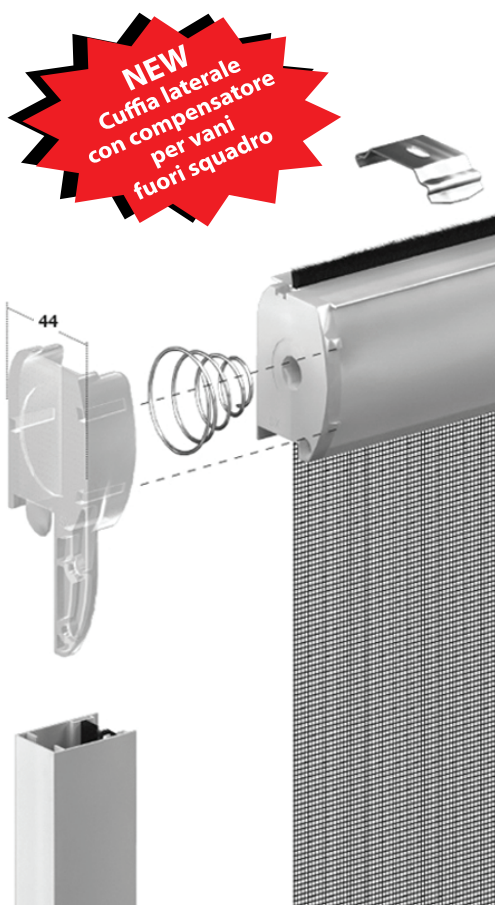

C44 è una zanzariera ad avvolgimento a molla e scorrimento verticale, con cuffie telescopiche e cassonetto arrotondato di 44 mm, adatta a qualunque tipo di finestra.

Si caratterizza per la doppia possibilità di montaggio del cassonetto:

- fissaggio con clip
- fissaggio a spalletta

OPTIONAL:

- freno per molla "adagio"
- spazzolino antivento
- aggancio regolabile
- rete antibatterica sunox
- rete a fasce bianco-nera
- telo oscurante

✓ **MISURA FINITA:** la zanzariera verrà fornita con le stesse misure ordinate.

✓ **MISURA LUCE (SPECIFICARE):** la zanzariera verrà fornita 3 mm in meno sul lato cassonetto.