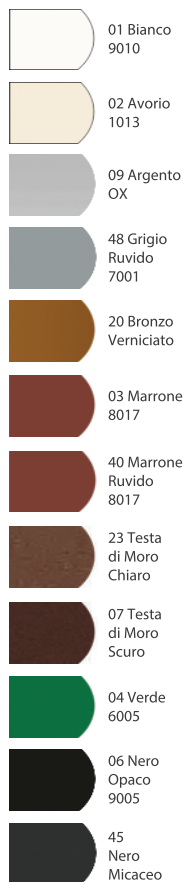

# C44 VERTICALE

LINEA AVVOLGENTE  
CON SPAZZOLINO

## COLORI PROFILI

### Marmo + 10%