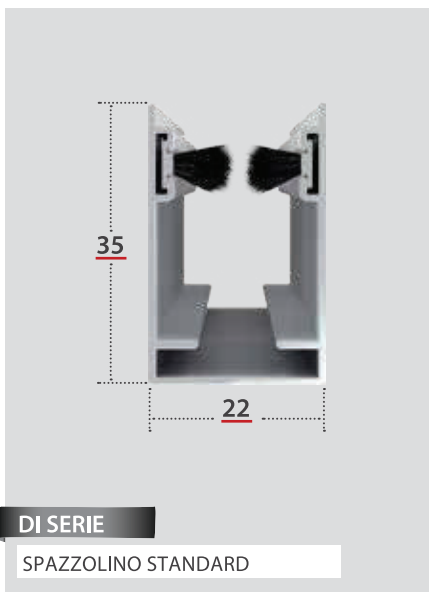

# C44 VERTICALE

LINEA AVVOLGENTE  
CON SPAZZOLINO

✓ **MISURA LUCE (SPECIFICARE):** la zanzariera verrà fornita 3 mm in meno sul lato cassonetto.

MISURE CONSIGLIATE (mm)

		L	H
	MIN.	450	300
	MAX	1800	2400

OPTIONAL

Si consiglia l'uso dello spazzolino antivento per misure in larghezza superiori a cm 160

ZVC44	C44 Avvolgimento verticale - minimo fatturazione 1,50 mq
OPTIONAL	MRSU - Rete Antibatterica Sunox
	MRFBN - Rete a Fasce bianco-nera
	MTO - Telo Oscurante
	SGAK - Guida con spazzolino antivento
	ACGE0559 - Freno per molla adagio - <i>(non abbinabile con telo oscurante)</i>