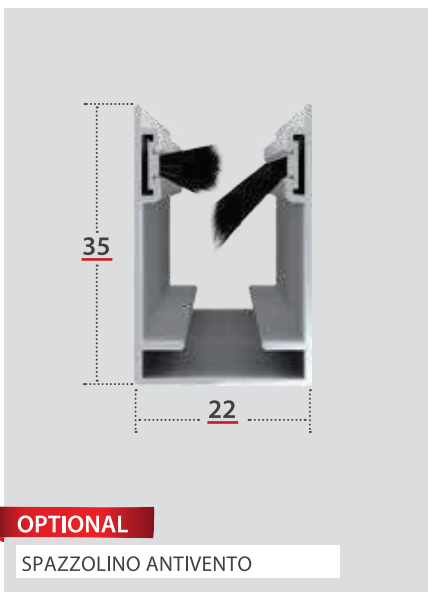

✓ **MISURA LUCE (SPECIFICARE):** la zanzariera verrà fornita 3 mm in meno sul lato cassonetto.

MISURE CONSIGLIATE (mm)

		L	H
	MIN.	450	300
	MAX	1800	2400

OPTIONAL

Si consiglia l'uso dello spazzolino antivento per misure in larghezza superiori a cm 160

ZVC44	C44 Avvolgimento verticale - minimo fatturazione 1,50 mq
OPTIONAL	MRSU - Rete Antibatterica Sunox
	MRFBN - Rete a Fasce bianco-nera
	MTO - Telo Oscurante
	SGAK - Guida con spazzolino antivento
	ACGE0559 - Freno per molla adagio - <i>(non abbinabile con telo oscurante)</i>