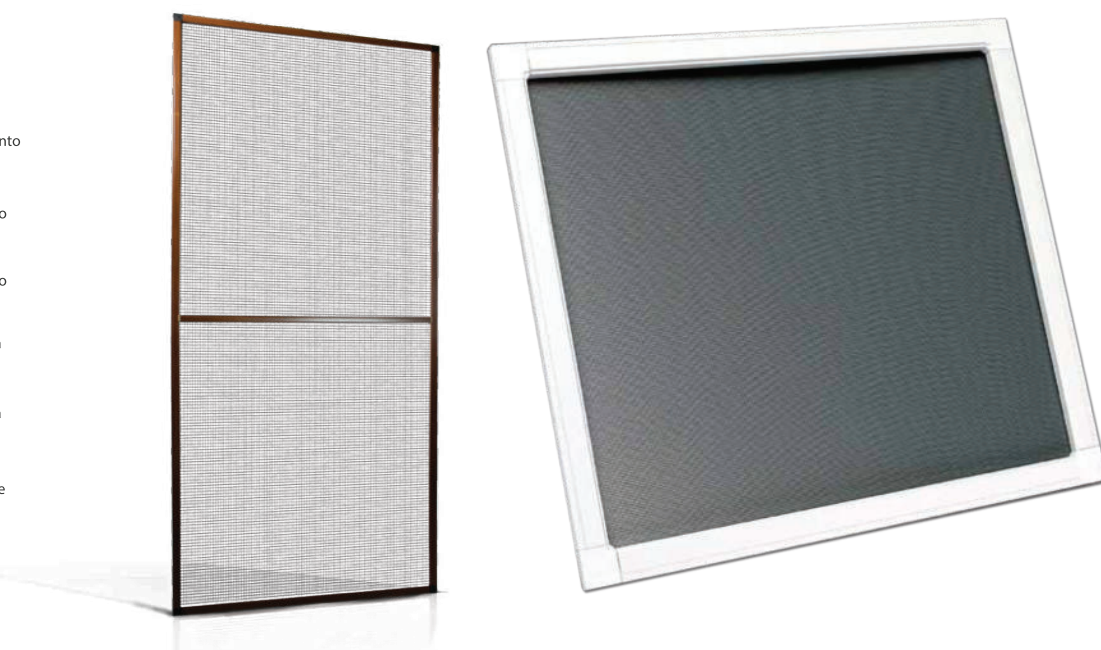

Fissa è una zanzariera ideale per zone ventilate, si realizza con un solo profilo, versatile per le sue varie possibilità di fissaggio; utilizzando accessori specifici, la si può installare:

- ✓ nel vano finestra con attacco a muro
- ✓ in appoggio con attacco con perimetro magnetico

Le dimensioni dello schermo fisso devono essere trasmesse in mm indicando base x altezza.

- ✓ **MISURA FINITA:** la zanzariera verrà fornita con le stesse misure ordinate.