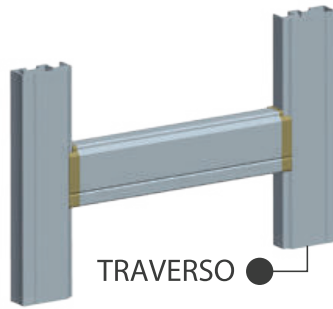

#### Legno + 30 %

Fissa è una zanzariera ideale per zone ventilate, si realizza con un solo profilo, versatile per le sue varie possibilità di fissaggio; utilizzando accessori specifici, la si può installare:

- ✓ nel vano finestra con attacco a muro
- ✓ in appoggio con attacco con perimetro magnetico

Le dimensioni dello schermo fisso devono essere trasmesse in mm indicando base x altezza.

- ✓ **MISURA FINITA:** la zanzariera verrà fornita con le stesse misure ordinate.

GIUNTI A SCOMPARSA PER TRAVERSO

Questo accessorio evita l'interruzione tra il montante e il traverso, ottenendo una rigidità della zanzariera.

RETE FIBRA GRIGIA

DI SERIE

RETE ALLUMINIO ARGENTO

OPTIONAL

RETE IN ACCIAIO