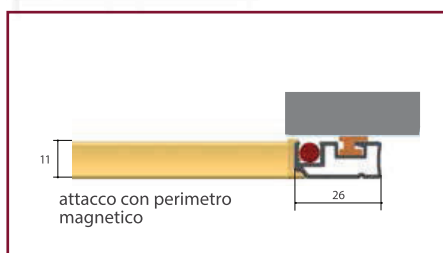

#### Legno + 30 %

Fissa è una zanzariera ideale per zone ventilate, si realizza con un solo profilo, versatile per le sue varie possibilità di fissaggio; utilizzando accessori specifici, la si può installare:

- ✓ nel vano finestra con attacco a muro
- ✓ in appoggio con attacco con perimetro magnetico

Le dimensioni dello schermo fisso devono essere trasmesse in mm indicando base x altezza.

- ✓ **MISURA FINITA:** la zanzariera verrà fornita con le stesse misure ordinate.