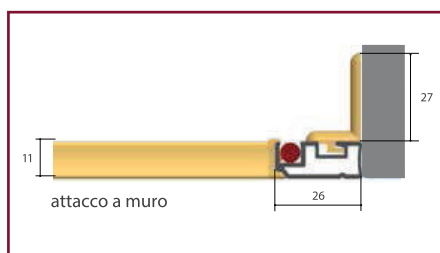

#### Legno + 30 %

Fissa è una zanzariera ideale per zone ventilate, si realizza con un solo profilo, versatile per le sue varie possibilità di fissaggio; utilizzando accessori specifici, la si può installare:

- ✓ nel vano finestra con attacco a muro
- ✓ in appoggio con attacco con perimetro magnetico

Le dimensioni dello schermo fisso devono essere trasmesse in mm indicando base x altezza.

- ✓ **MISURA FINITA:** la zanzariera verrà fornita con le stesse misure ordinate.